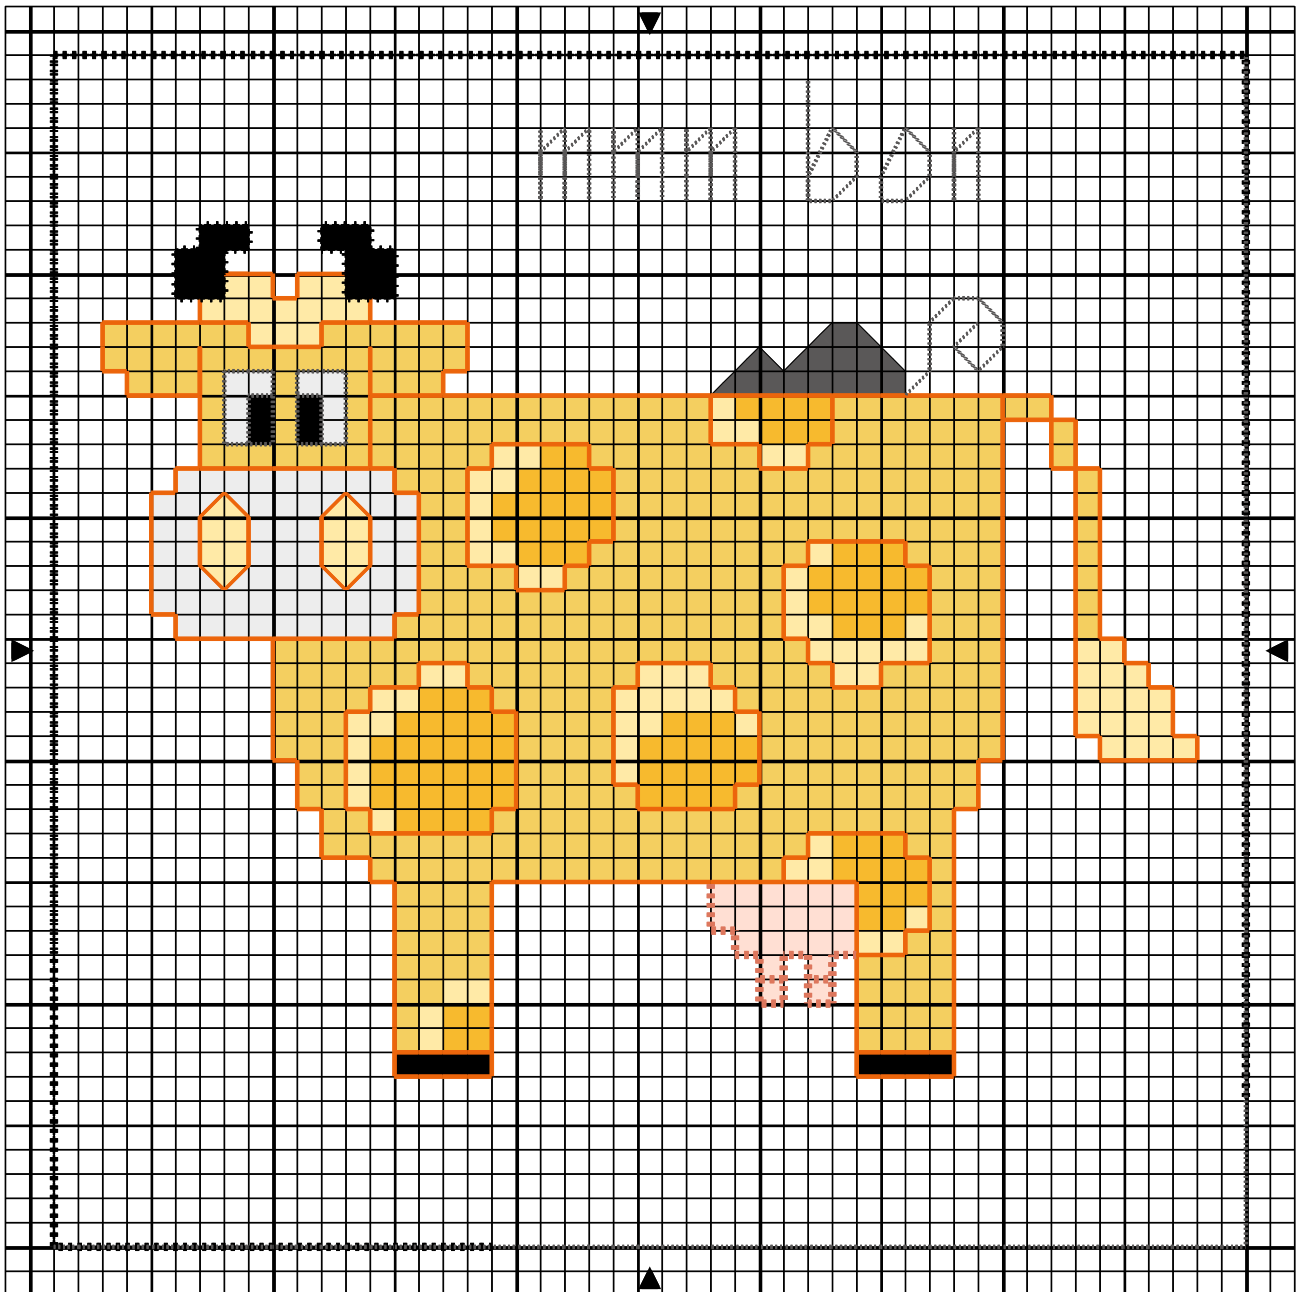

■	Noir	DMC
×	Topaze cl	310
-	Topaze tr cl	726
.	White	727
r	Cuisse-de-nymphe tr cl	BLANC
∑	Steel Grey dk	948
◆	Topaze	414
		725

Points arrière		
+++++	Noir	310
.....	Steel Grey dk	414
————	Mandarine fc	740
.....	Corail tr cl	352

Points de noeud		
	Steel Grey dk	414

Dessiné par: Lutgen Liliane

Copyright <http://silepointcompte.free.fr/>

Opération JMFMV - Gruyère

	Noir	DMC
	Topaze cl	310
	Topaze tr cl	726
	White	727
	Cuisse-de-nymphe tr cl	BLANC
	Steel Grey dk	948
	Topaze	414
		725

Points arrière

	Noir	310
	Steel Grey dk	414
	Mandarine fc	740
	Corail tr cl	352

Points de noeud

	Steel Grey dk	414
--	---------------	-----

Dessiné par: Lutgen Liliane

Copyright <http://silepointcompte.free.fr/>